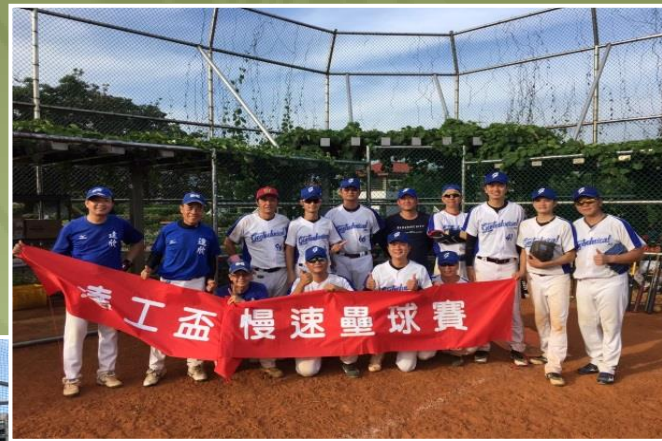

# 慢速壘球社

**社團簡介：**提倡健康休閒，以壘球活動達到健身與促進公會會員聯誼為目標，不定期活動、球友知識分享、休閒練球、年度達工盃賽事活動，北辦與中辦均有公會球隊，釋放平日的壓力，我們只求帥、以維持體裡健康為目的！

**入社費用：**無 (球具與球衣自備)

**活動費用：**0元

**社員福利：**不定期大魯閣打擊練習，觀看職棒，想要帥氣守備與打擊?我們等你!

**活動頻率：**約1季1次

**活動區域：**北部球場，中部球場