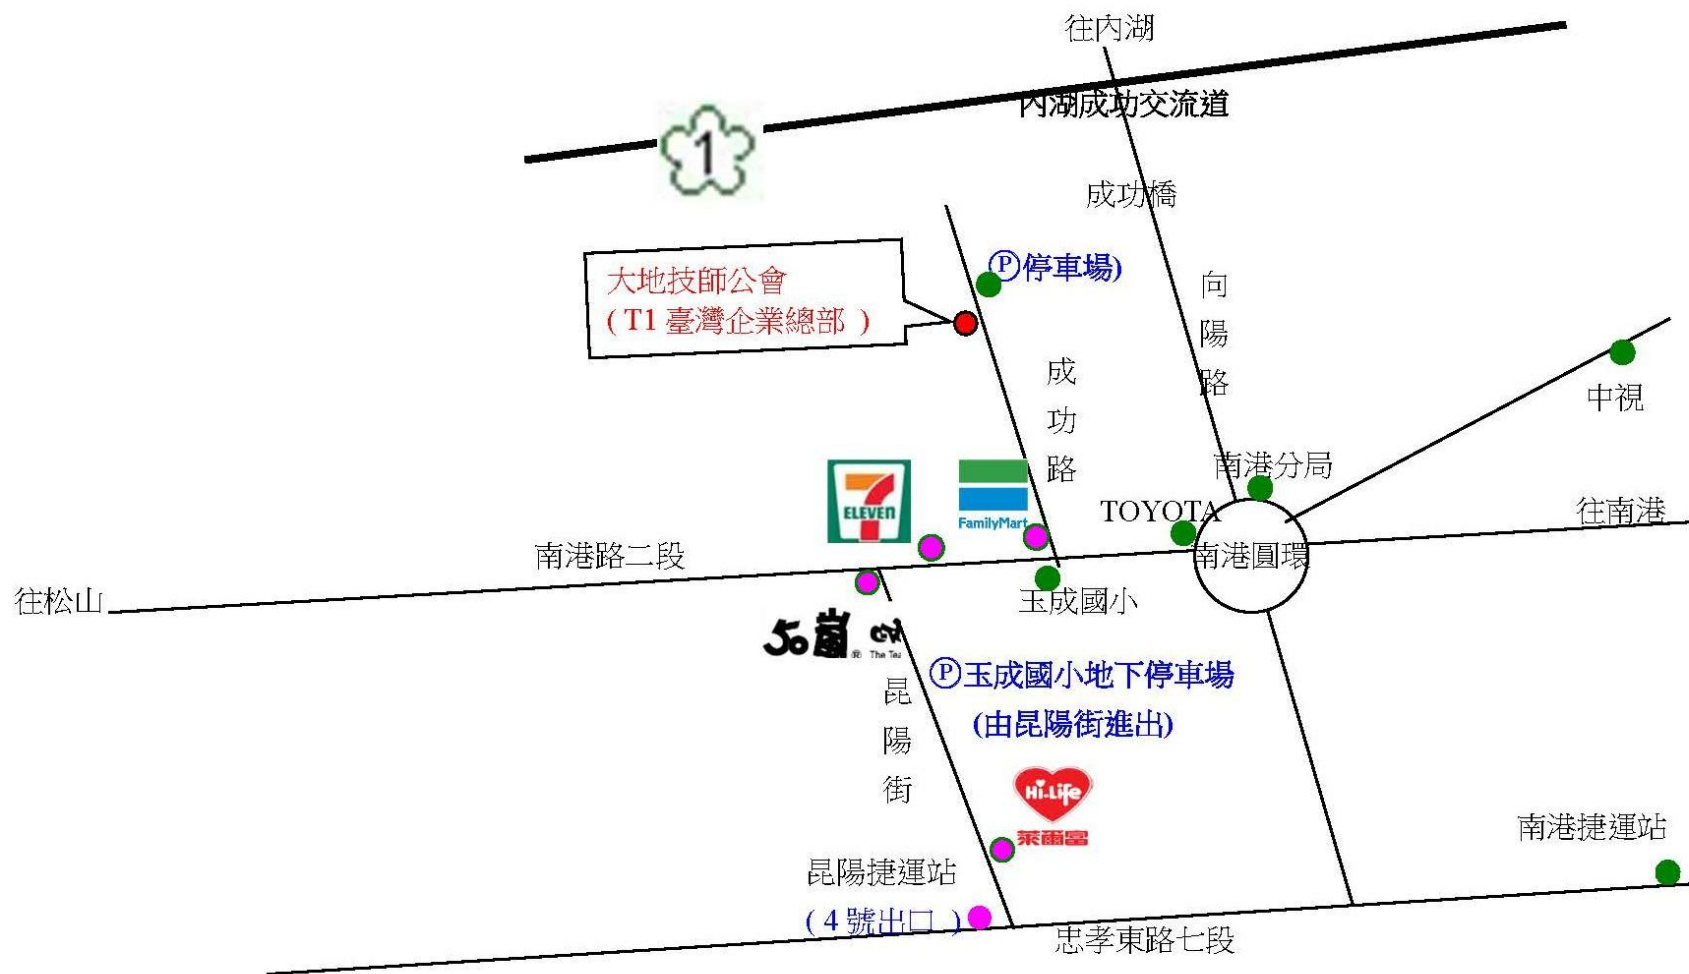

戶 名：社團法人中華民國大地工程技師公會

二、報名截止日期：115年5月8日(五)下午5點截止(系統自動關閉)
(名額有限，額滿提前截止，請儘速報名)

(報名額滿後，仍可以電子郵件或來電登記候補。報名後臨時無法參加，敬請務必來電告知取消，以利將名額留給候補會員，切勿無故缺席，影響其他會員權益。)

備註：

1. 開課前(即 115 年 5 月 11 日下午 17 點 30 分以前申請退費者，需扣除行政手續費(課程定價 5%)，115 年 5 月 12 日以後取消者一律不予退費。
2. 本公會有權保留課程變動及時間調整之權利，課程若有變更將會提前告知學員。如遇天然災害(颱風、地震、豪雨等)，臺北市政府宣布停班課，當天課程將另擇日補課，惟時間需與授課老師協商後再另行通知。
3. 聯絡人：(02)2782-0022#21 謝美玲 mail：pgea@pgea.org.tw

社團法人中華民國大地工程技師公會頂樓會議室(臺北市南港區成功路一段 32 號 R 樓)地圖

至大地工程技師公會交通動線請參考下列路線：

- (1) 大眾捷運板橋～南港線：請於南港昆陽站下車，由4號出口出站後左轉，沿昆陽街北行至南港路三段右轉約70公尺再左轉成功路一段即可抵達。
- (2) 公車：請搭乘中興客運、欣和客運(瑞芳～板橋線、基隆～中崙線)或基隆客運(基隆～板橋線)，28、51、203、205、276、306、311、605、629、668、675 等各線公車至南港路三段『玉成國小站』下車後，向東行約 60 公尺左轉成功路一段即可抵達。
- (3) 自行駕車：請由國道一號中山高速公路臺北內湖成功交流道下高速公路後，向南通過成功橋、向陽路至南港路三段圓環右轉，再前行約 60 公尺右轉即可抵成功路一段 32 號大地工程技師公會。**公會地下室不提供停車位**，公會附近有二處可供停放您愛車的停車場，一處位於公會對面嘟嘟房停車場 (停車費：40 元/小時)；一處位於昆陽街 23 號玉成國小地下停車場 (停車費：30 元/小時)。